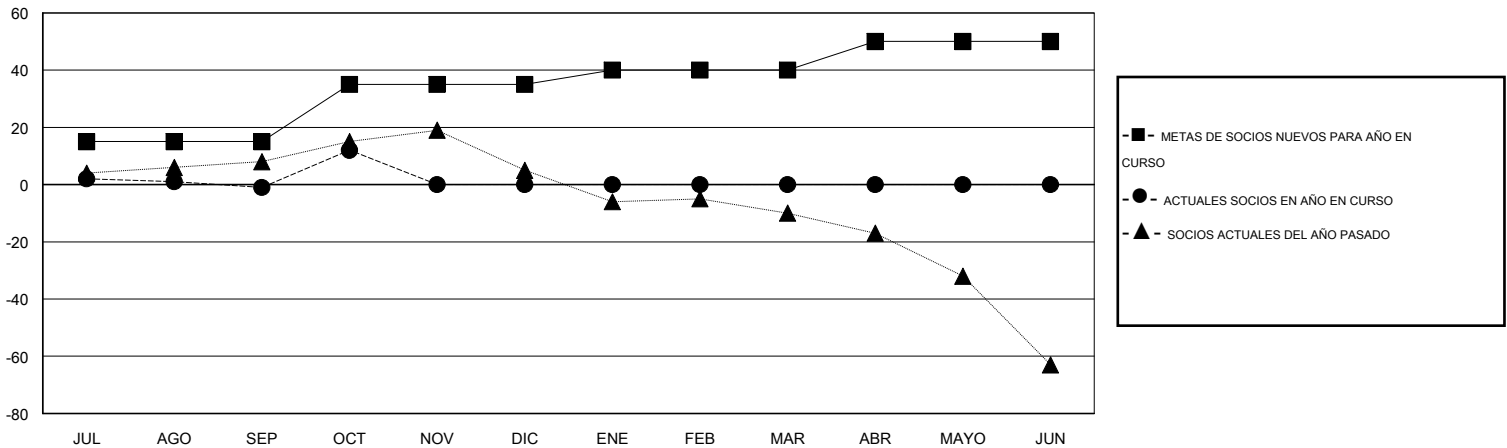

# MONTHLY MEMBERSHIP PROGRESS REPORT

District T 4

Results as of: 10/31/2016

GMT: Pedro Marrello

UBICACIÓN CHILE

GMT DE AE 3

Clubes					socios				
RESULTADOS DE 2016-2017					RESULTADOS DE 2016-2017				
TRIMESTRE	META DE CLUBES NUEVOS	NUEVOS CLUBES	CLUBES DADOS DE BAJA	GANANCIA/PÉRDIDA NETA	TRIMESTRE	META DE SOCIOS NUEVOS	SOCIOS FUNDADORES Y SOCIOS AÑADIDOS	SOCIOS DADOS DE BAJA	GANANCIA/PÉRDIDA NETA
JUL/AGO/SEP	0	0	0	0	JUL/AGO/SEP	15	29	30	-1
OCT/NOV/DIC	1	0	0	0	OCT/NOV/DIC	20	22	9	13
ENE/FEB/MAR	0	0	0	0	ENE/FEB/MAR	5	0	0	0
ABR/MAYO/JUN	1	0	0	0	ABR/MAYO/JUN	10	0	0	0

METAS Y CIFRA ACUMULATIVA DE CLUBES NUEVOS

METAS Y CIFRA ACUMULATIVA DE SOCIOS

CLUBES DADOS DE BAJA: 0	18 CLUBS OF 44 AÑADIERON 1 O MÁS SOCIOS NUEVOS	<b>DISTRIBUCIÓN POR SEXO</b>
		MASCULINO 616 (64.37%)
		FEMENINO 341 (35.63%)
<b>SOCIOS DADOS DE BAJA</b>	<a href="#">CLIC AQUÍ PARA DATOS DE SALUD DE CLUB</a>	<b>SOCIOS EN UNIDAD FAMILIAR</b> 372
FALLECIDOS 3		CABEZA DE FAMILIA 180
CLUB CANCELADO 0		NO ES CABEZA DE FAMILIA 192
OTRO 36		
<b>TOTAL 39</b>		