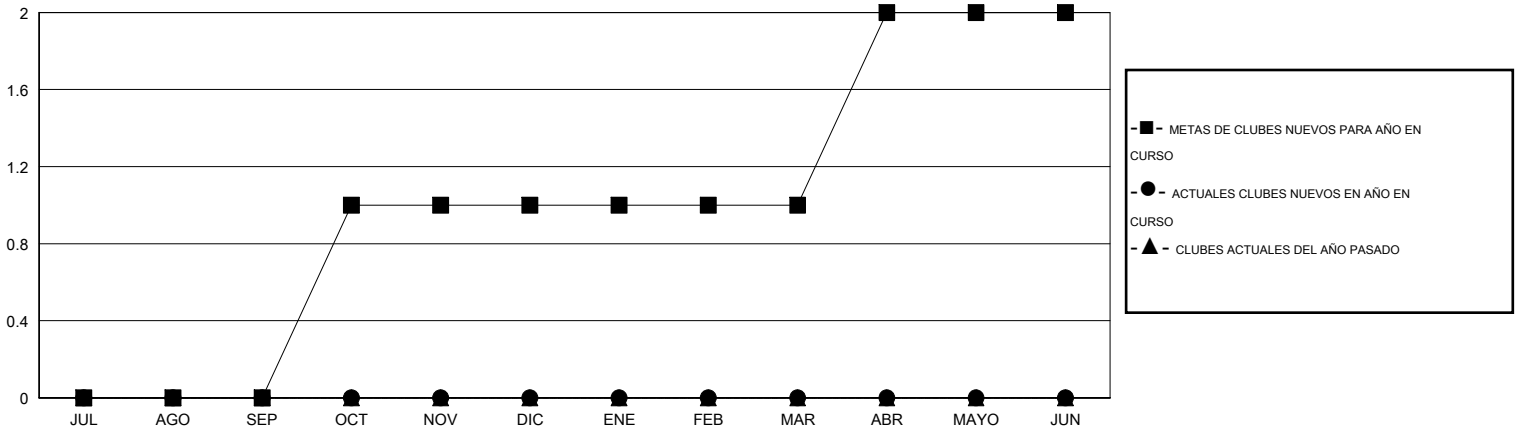

# MONTHLY MEMBERSHIP PROGRESS REPORT

District T 4

Results as of: 10/31/2016

GMT: Pedro Marrello

UBICACIÓN CHILE

GMT DE AE 3

Clubes					socios				
RESULTADOS DE 2016-2017					RESULTADOS DE 2016-2017				
TRIMESTRE	META DE CLUBES NUEVOS	NUEVOS CLUBES	CLUBES DADOS DE BAJA	GANANCIA/PÉRDIDA NETA	TRIMESTRE	META DE SOCIOS NUEVOS	SOCIOS FUNDADORES Y SOCIOS AÑADIDOS	SOCIOS DADOS DE BAJA	GANANCIA/PÉRDIDA NETA
JUL/AGO/SEP	0	0	0	0	JUL/AGO/SEP	15	29	30	-1
OCT/NOV/DIC	1	0	0	0	OCT/NOV/DIC	20	22	9	13
ENE/FEB/MAR	0	0	0	0	ENE/FEB/MAR	5	0	0	0
ABR/MAYO/JUN	1	0	0	0	ABR/MAYO/JUN	10	0	0	0

METAS Y CIFRA ACUMULATIVA DE CLUBES NUEVOS

METAS Y CIFRA ACUMULATIVA DE SOCIOS

CLUBES DADOS DE BAJA: 0	18 CLUBS OF 44 AÑADIERON 1 O MÁS SOCIOS NUEVOS	<b>DISTRIBUCIÓN POR SEXO</b>
		MASCULINO 616 (64.37%)
		FEMENINO 341 (35.63%)
<b>SOCIOS DADOS DE BAJA</b>	<a href="#">CLIC AQUÍ PARA DATOS DE SALUD DE CLUB</a>	<b>SOCIOS EN UNIDAD FAMILIAR</b> 372
FALLECIDOS 3		CABEZA DE FAMILIA 180
CLUB CANCELADO 0		NO ES CABEZA DE FAMILIA 192
OTRO 36		
<b>TOTAL 39</b>		